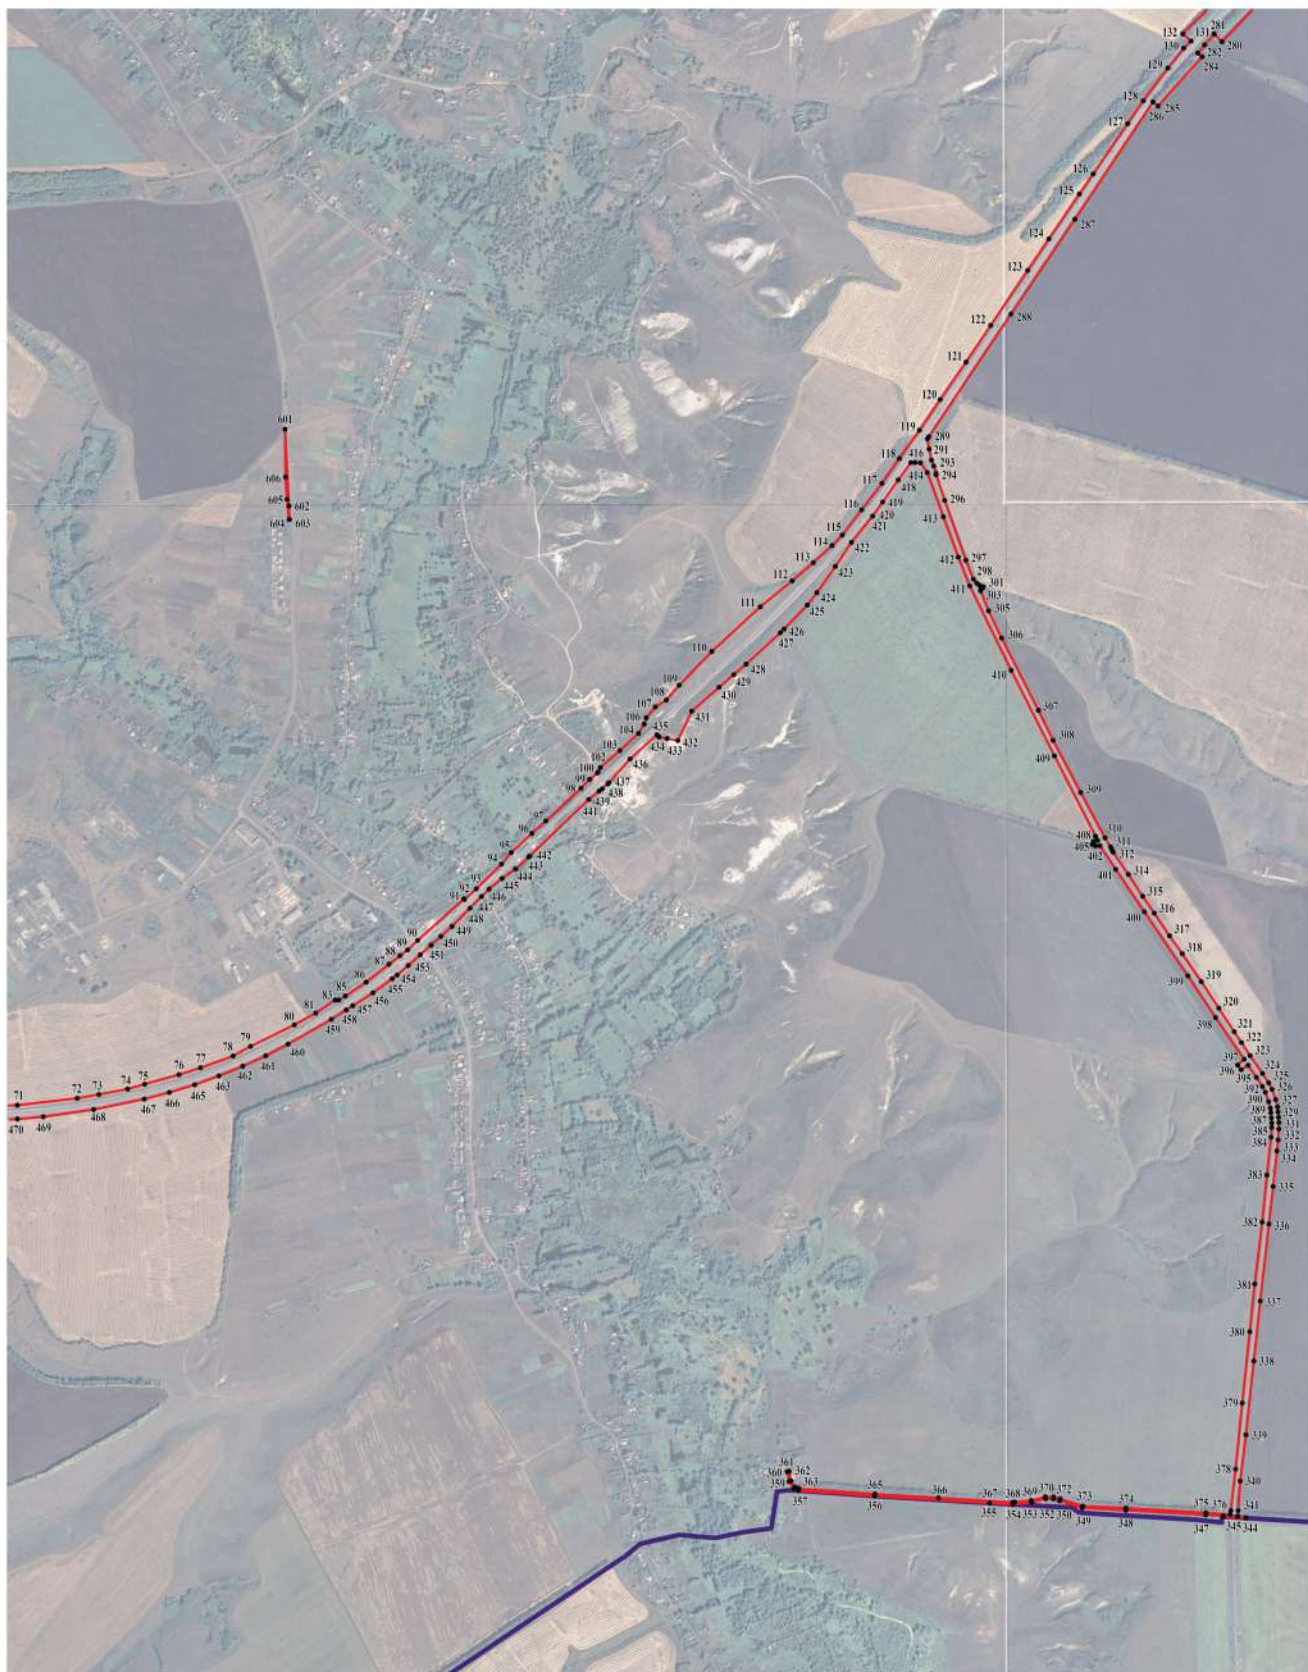

План границ объекта  
Лист № 2

Масштаб 1:10000

Используемые условные знаки и обозначения:

- границы территориальной зоны
- границы муниципального образования
- 601 характерная точка границ территориальной зоны